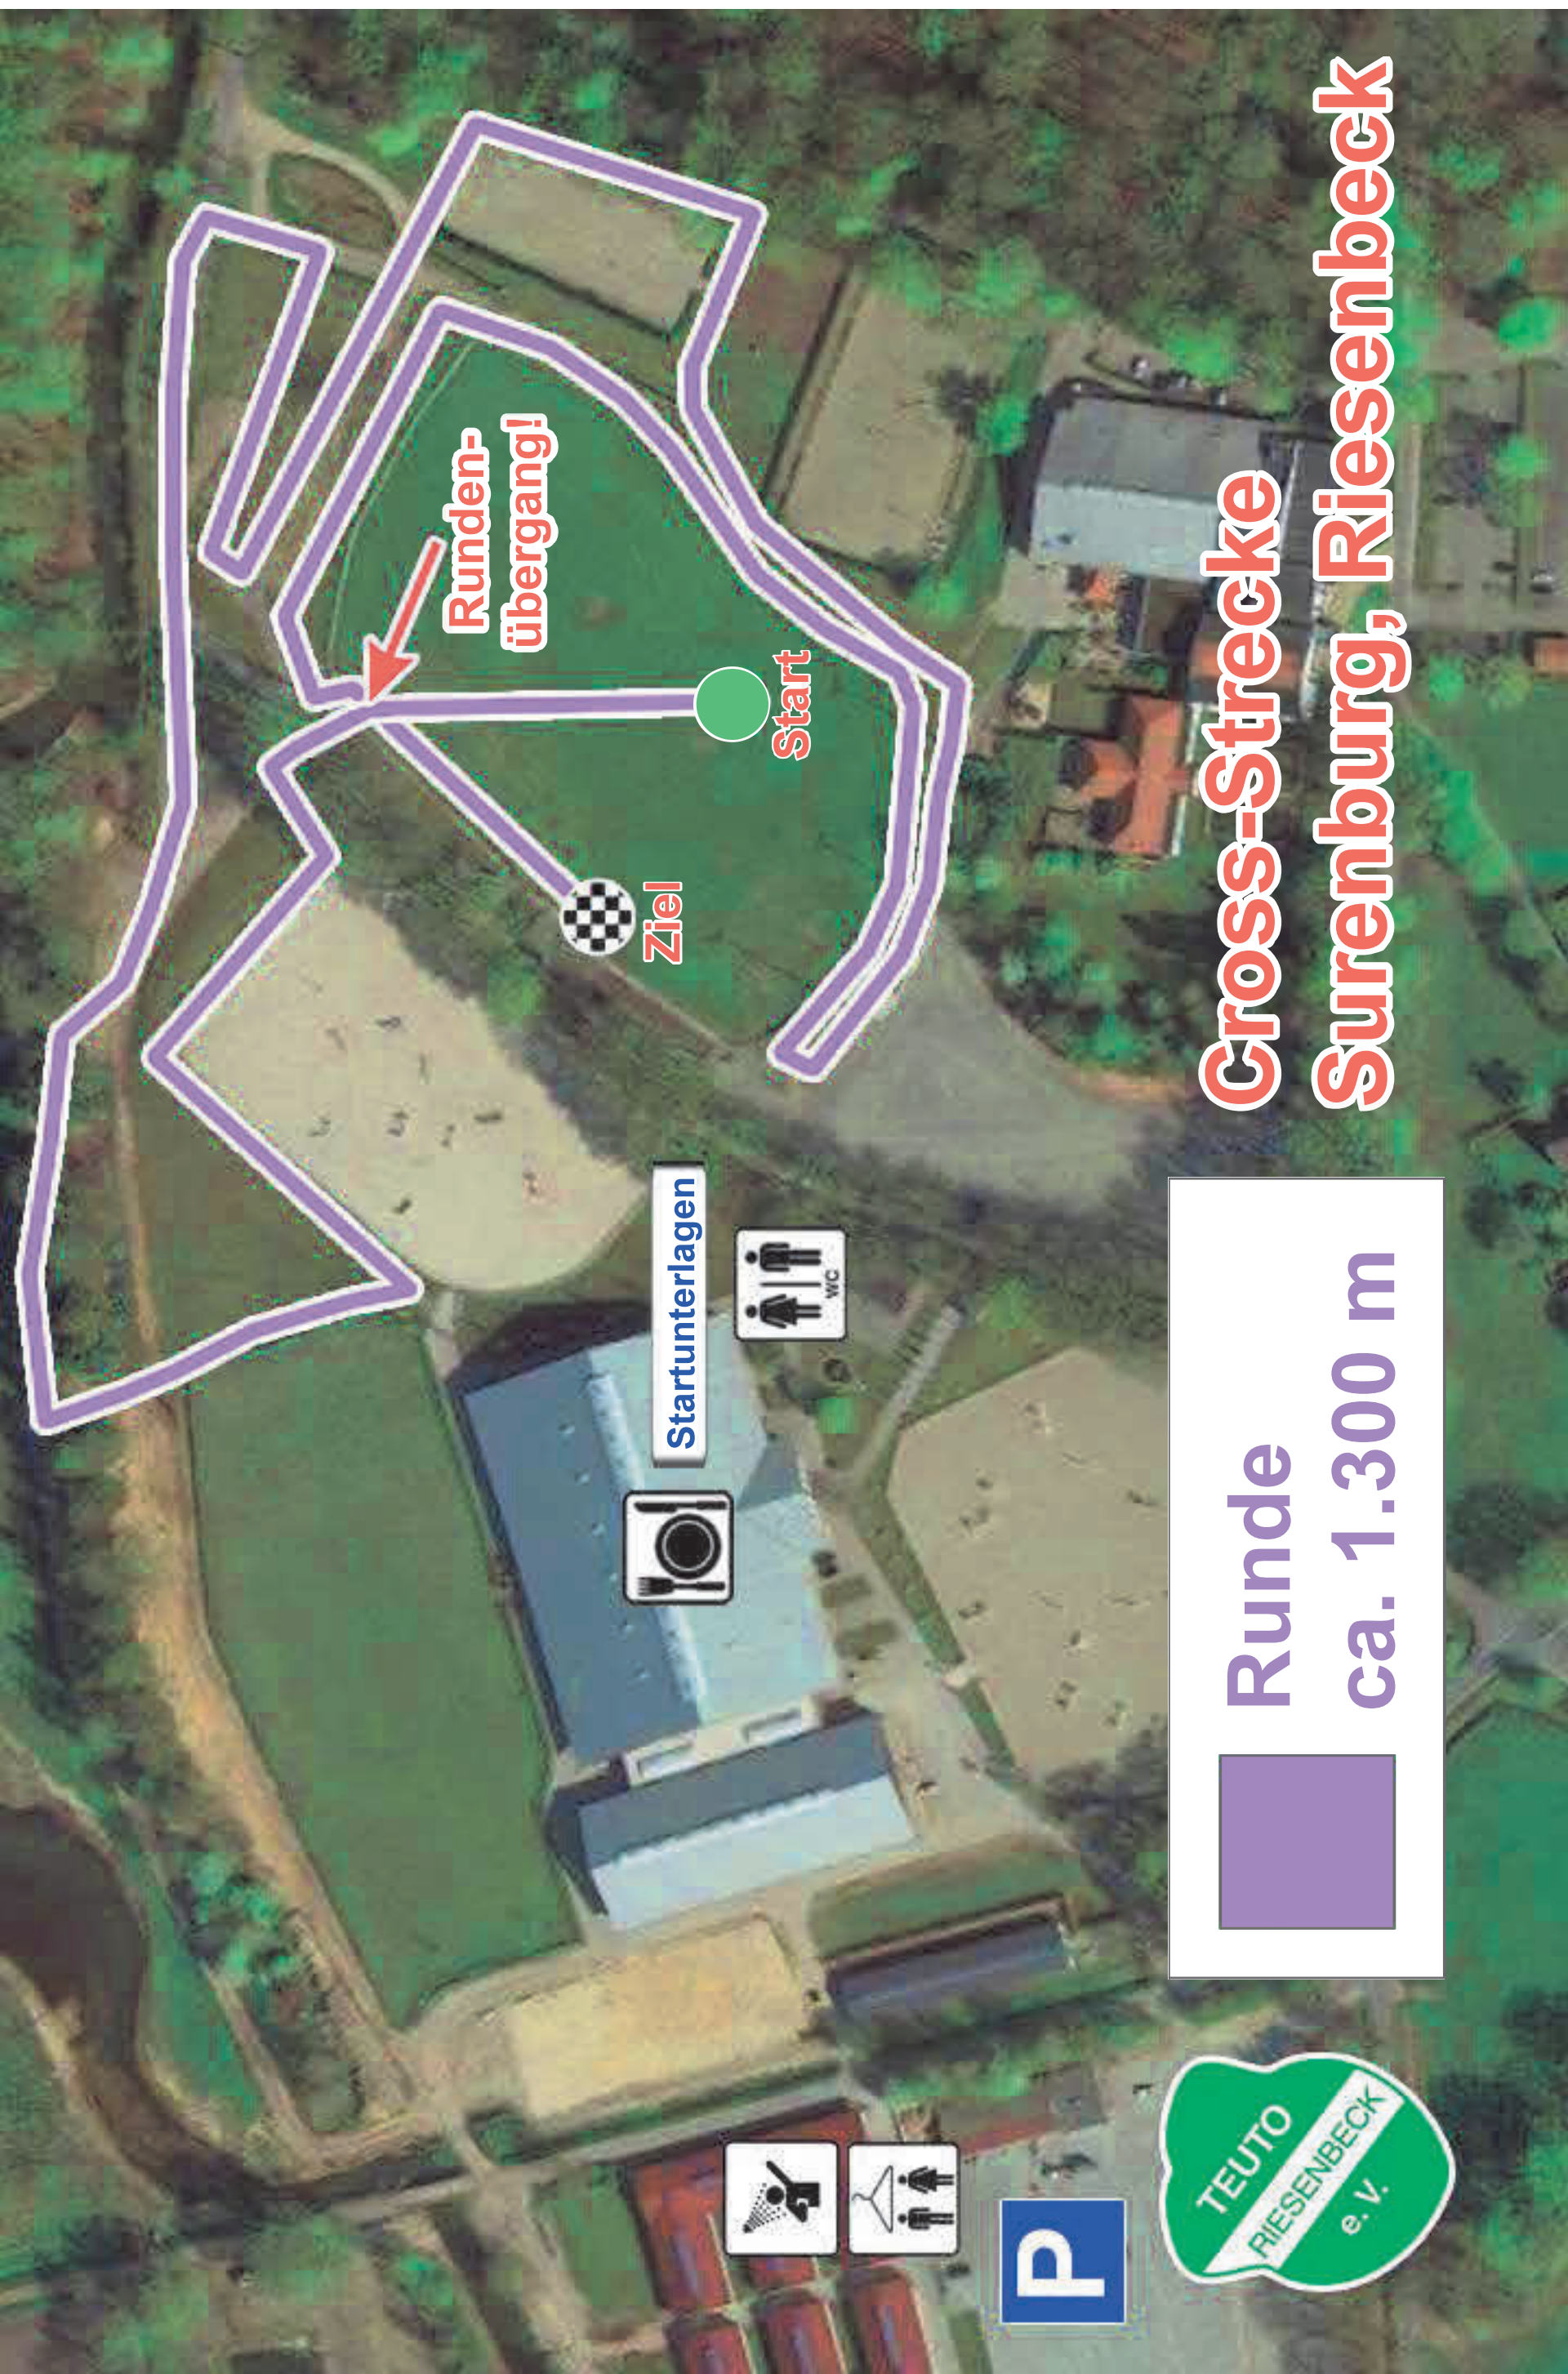

Startunterlagen

Runde klein
ca. 1.000 m

Cross-Strecke Surenburg, Riesenbeck

Cross-Strecke Surenburg, Riesenbeck

Runde
ca. 1.300 m

Startunterlagen

Ziel

Start

Runden-
übergang!

Cross-Strecke Surenburg, Riesenbeck

**Runde groß
ca. 1.700 m**

Startunterlagen

Ziel

Start

Runden-
übergang!