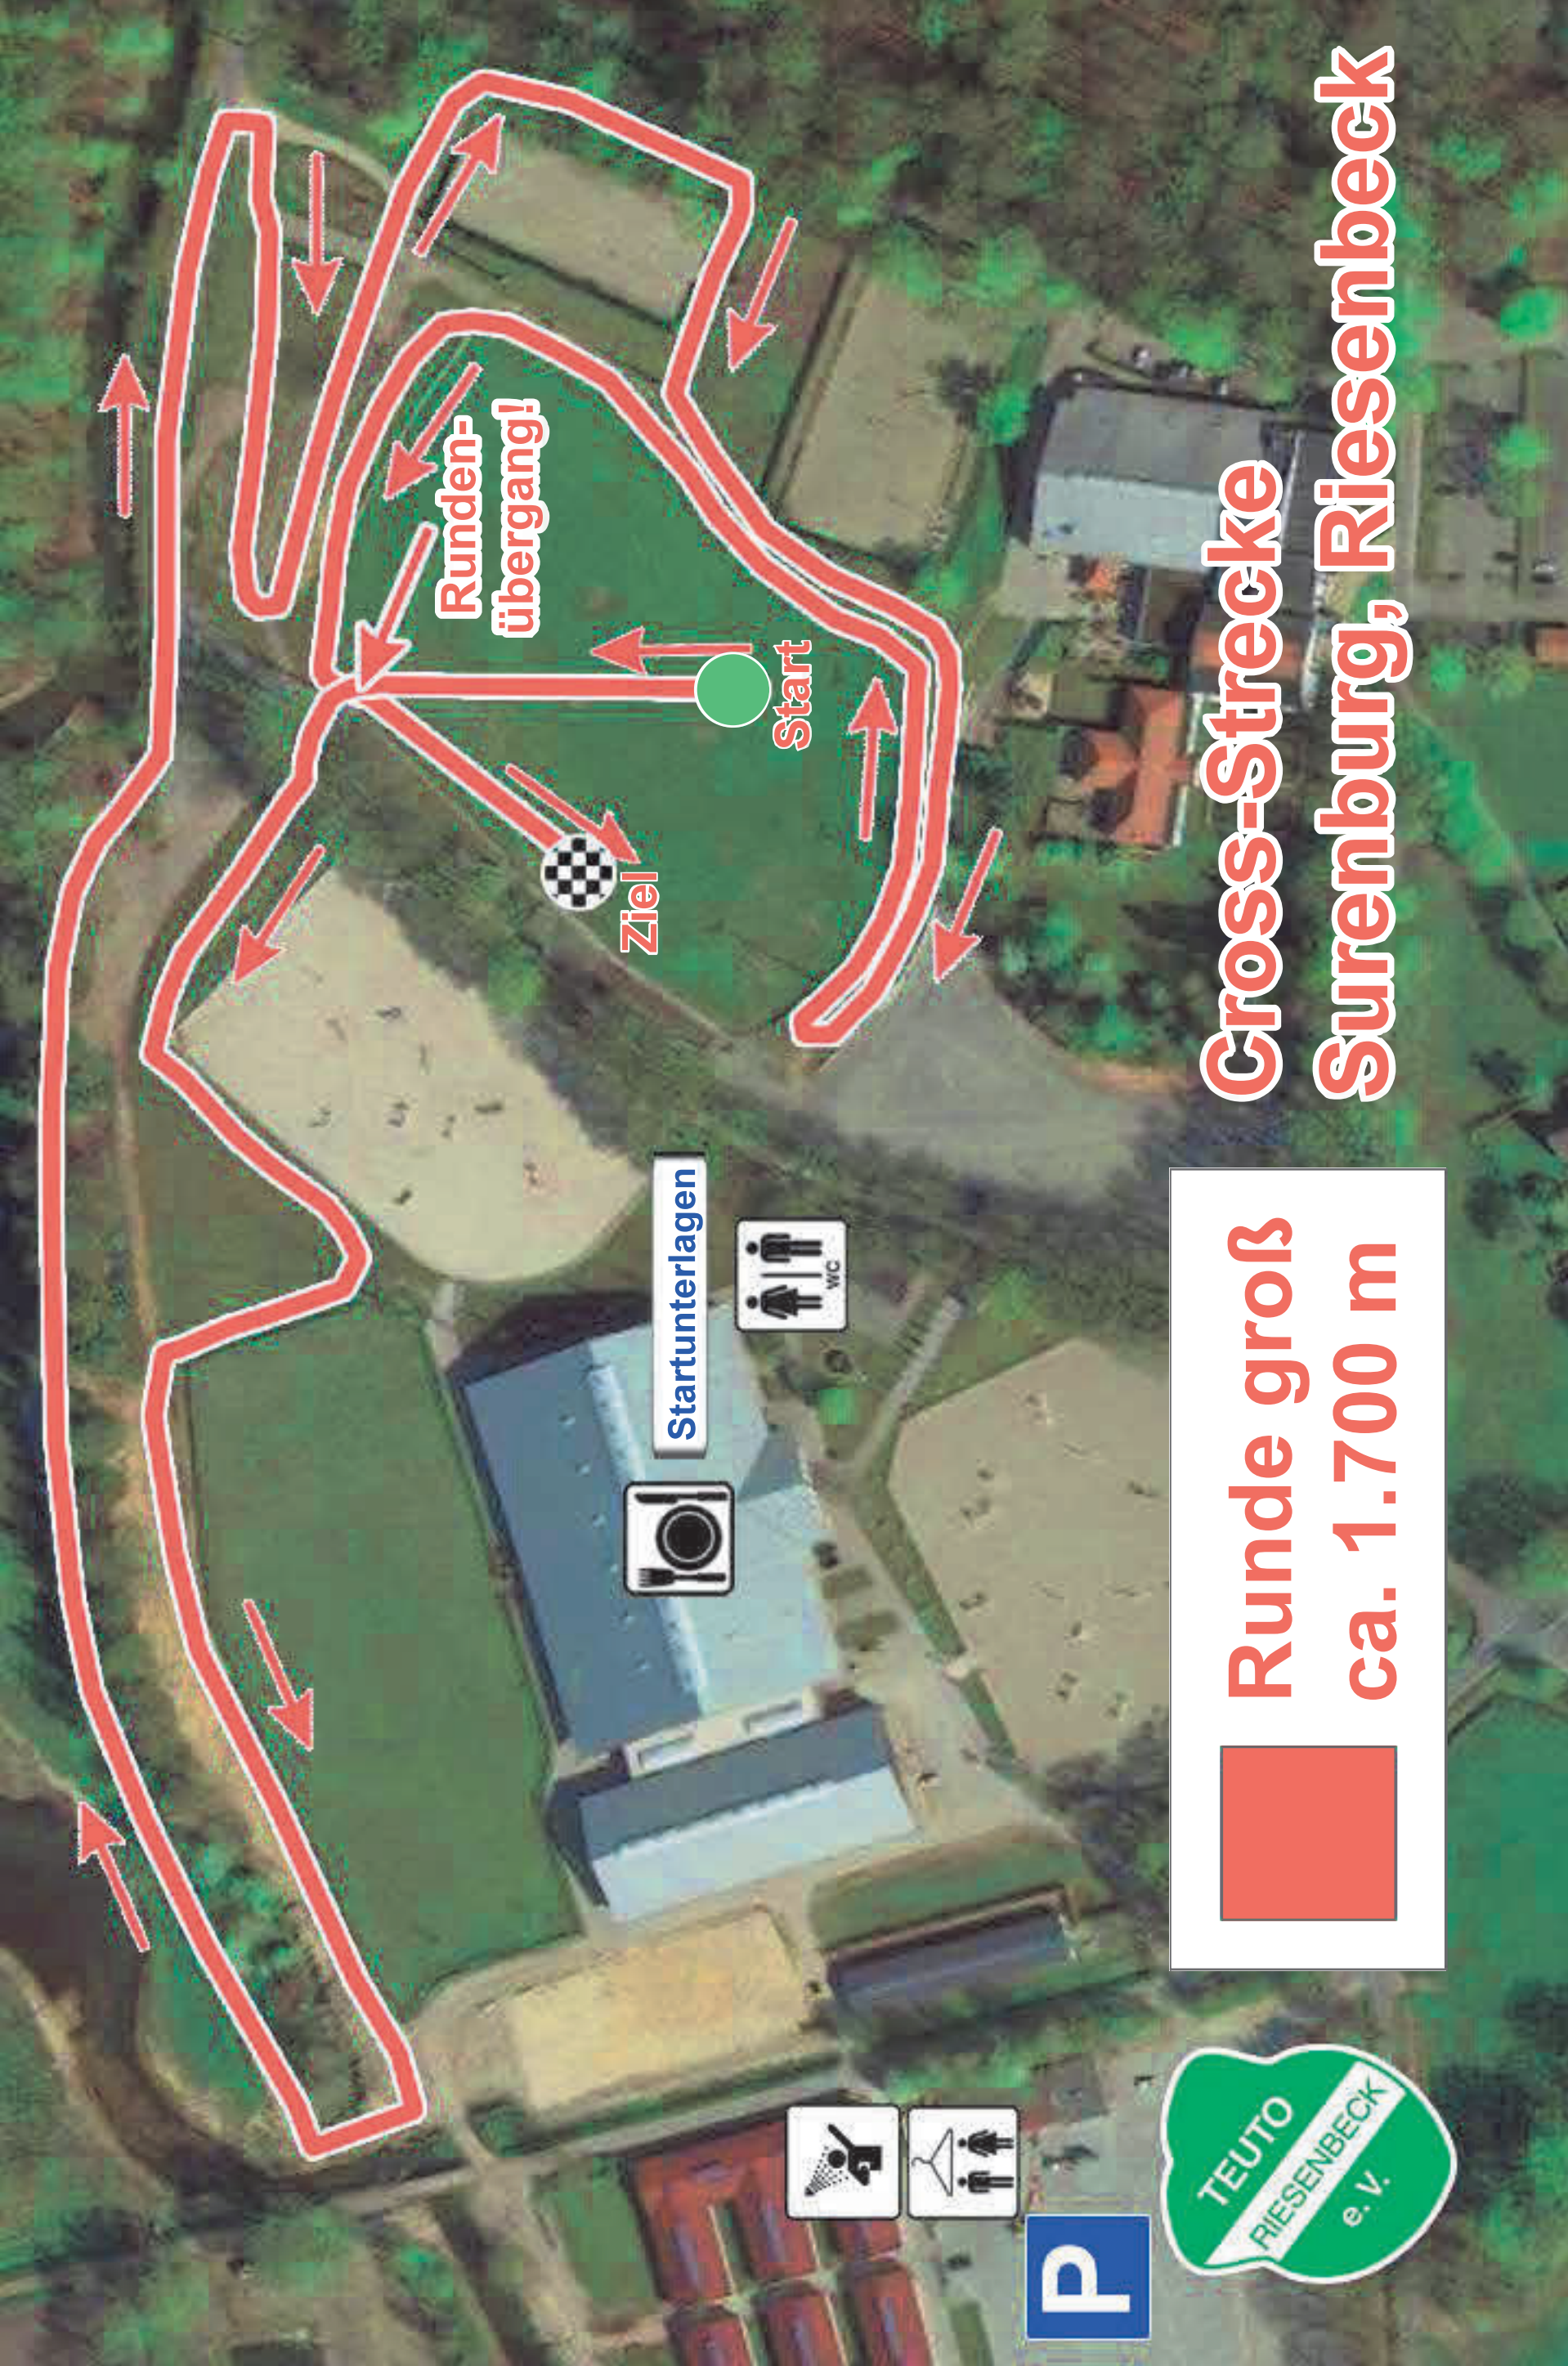

Startunterlagen

Runde klein
ca. 1.000 m

Cross-Strecke Surenburg, Riesenbeck

Cross-Strecke Surenburg, Riesenbeck

Runde
ca. 1.300 m

Startunterlagen

Ziel

Start

Runden-
übergang!

Cross-Strecke Surenburg, Riesenbeck

**Runde groß
ca. 1.700 m**

Startunterlagen

Ziel

Start

Runden-
übergang!