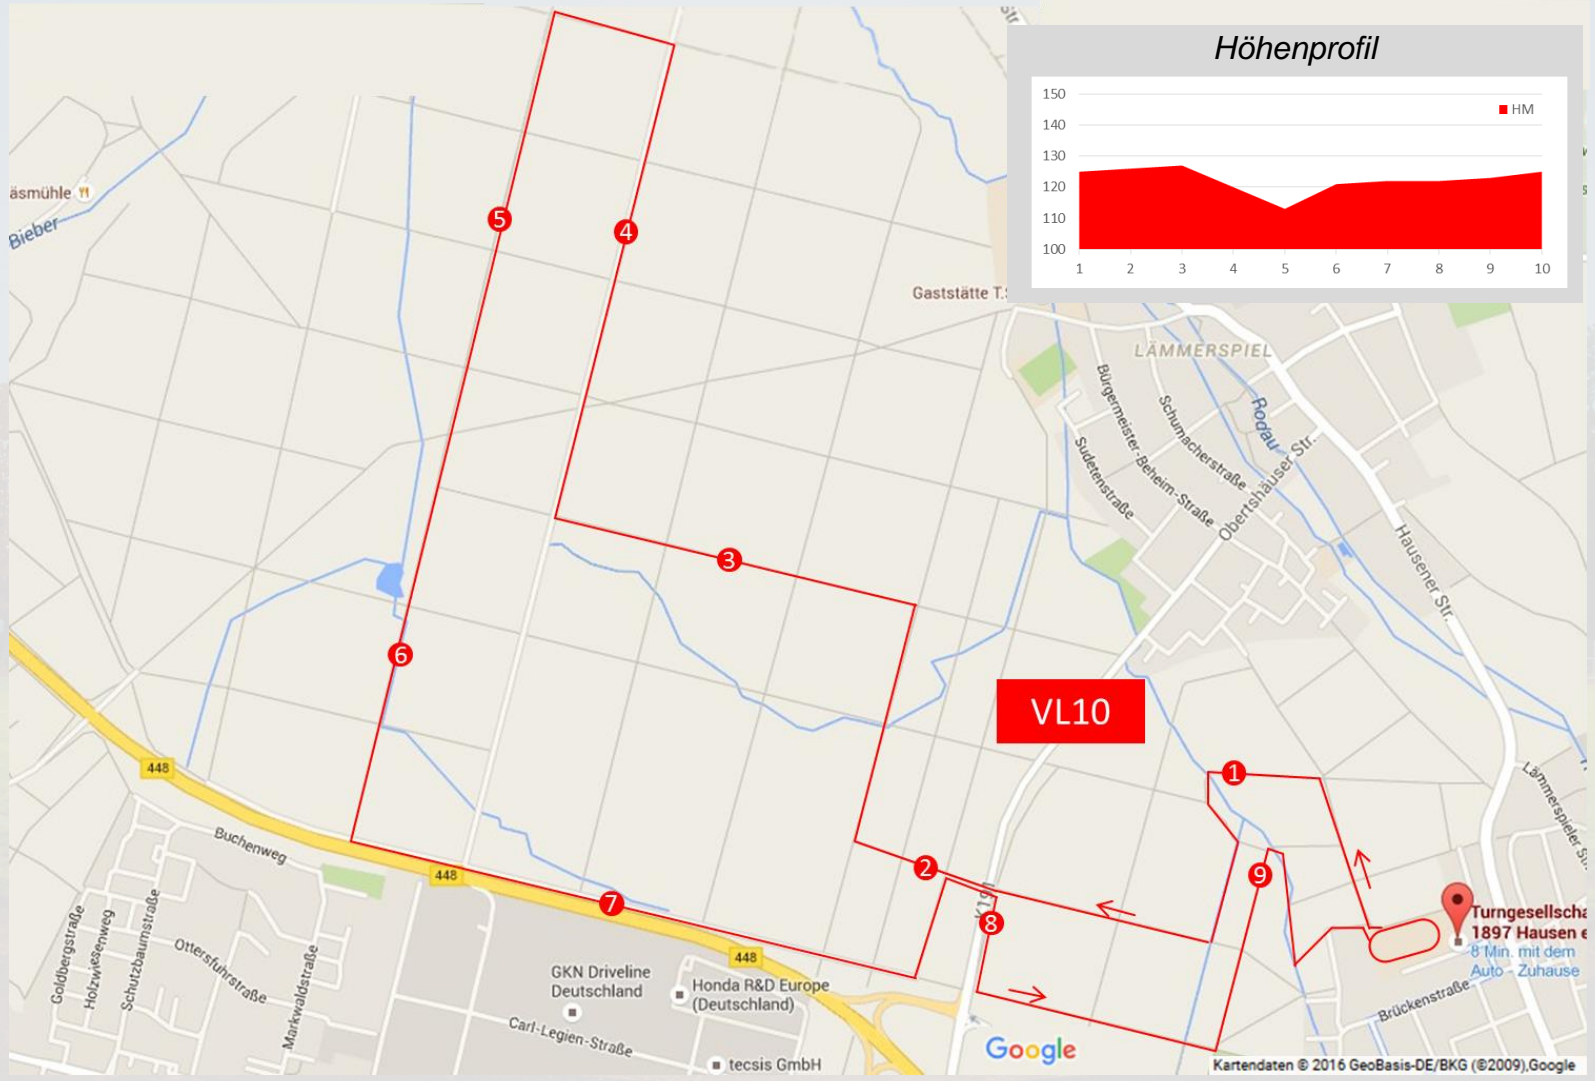

### Höhenprofil

VL5

# Streckenplan - 5 km

Turngesellschaft 1897 Hausen e.V.

# Streckenplan - 10 km

Turngesellschaft 1897 Hausen e.V.

# Streckenplan – 21,1 km

Turngesellschaft 1897 Hausen e.V.