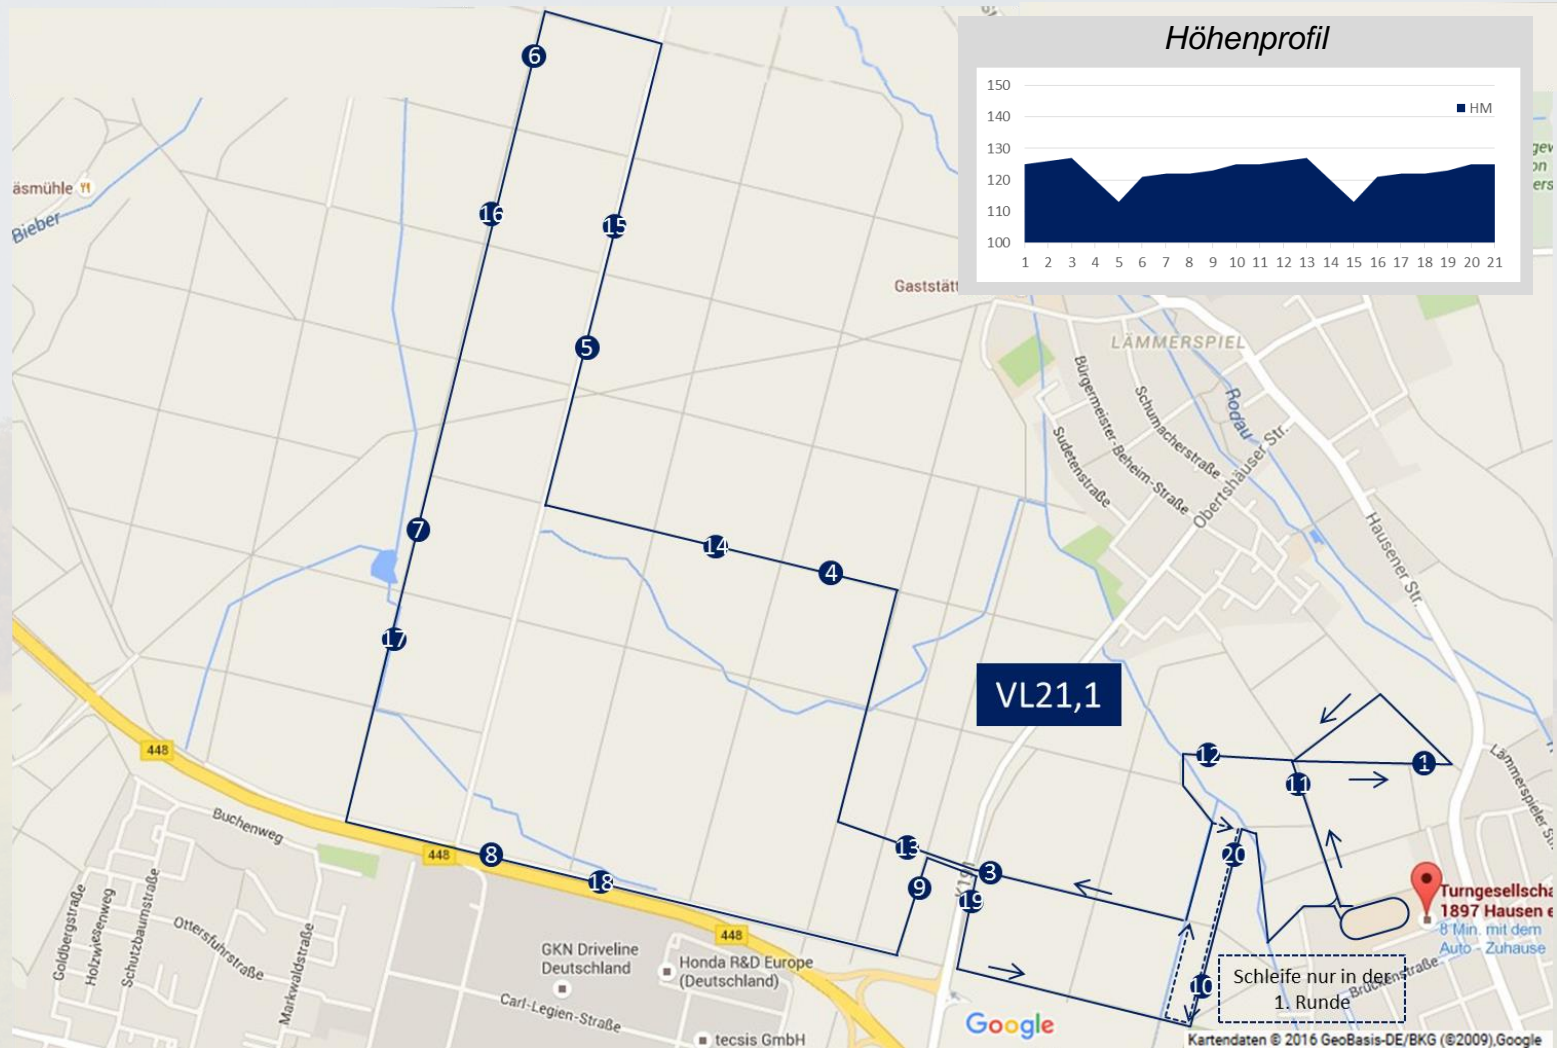

### Höhenprofil

VL5

# Streckenplan - 5 km

Turngesellschaft 1897 Hausen e.V.

# Streckenplan - 10 km

Turngesellschaft 1897 Hausen e.V.

# Streckenplan – 21,1 km

Turngesellschaft 1897 Hausen e.V.