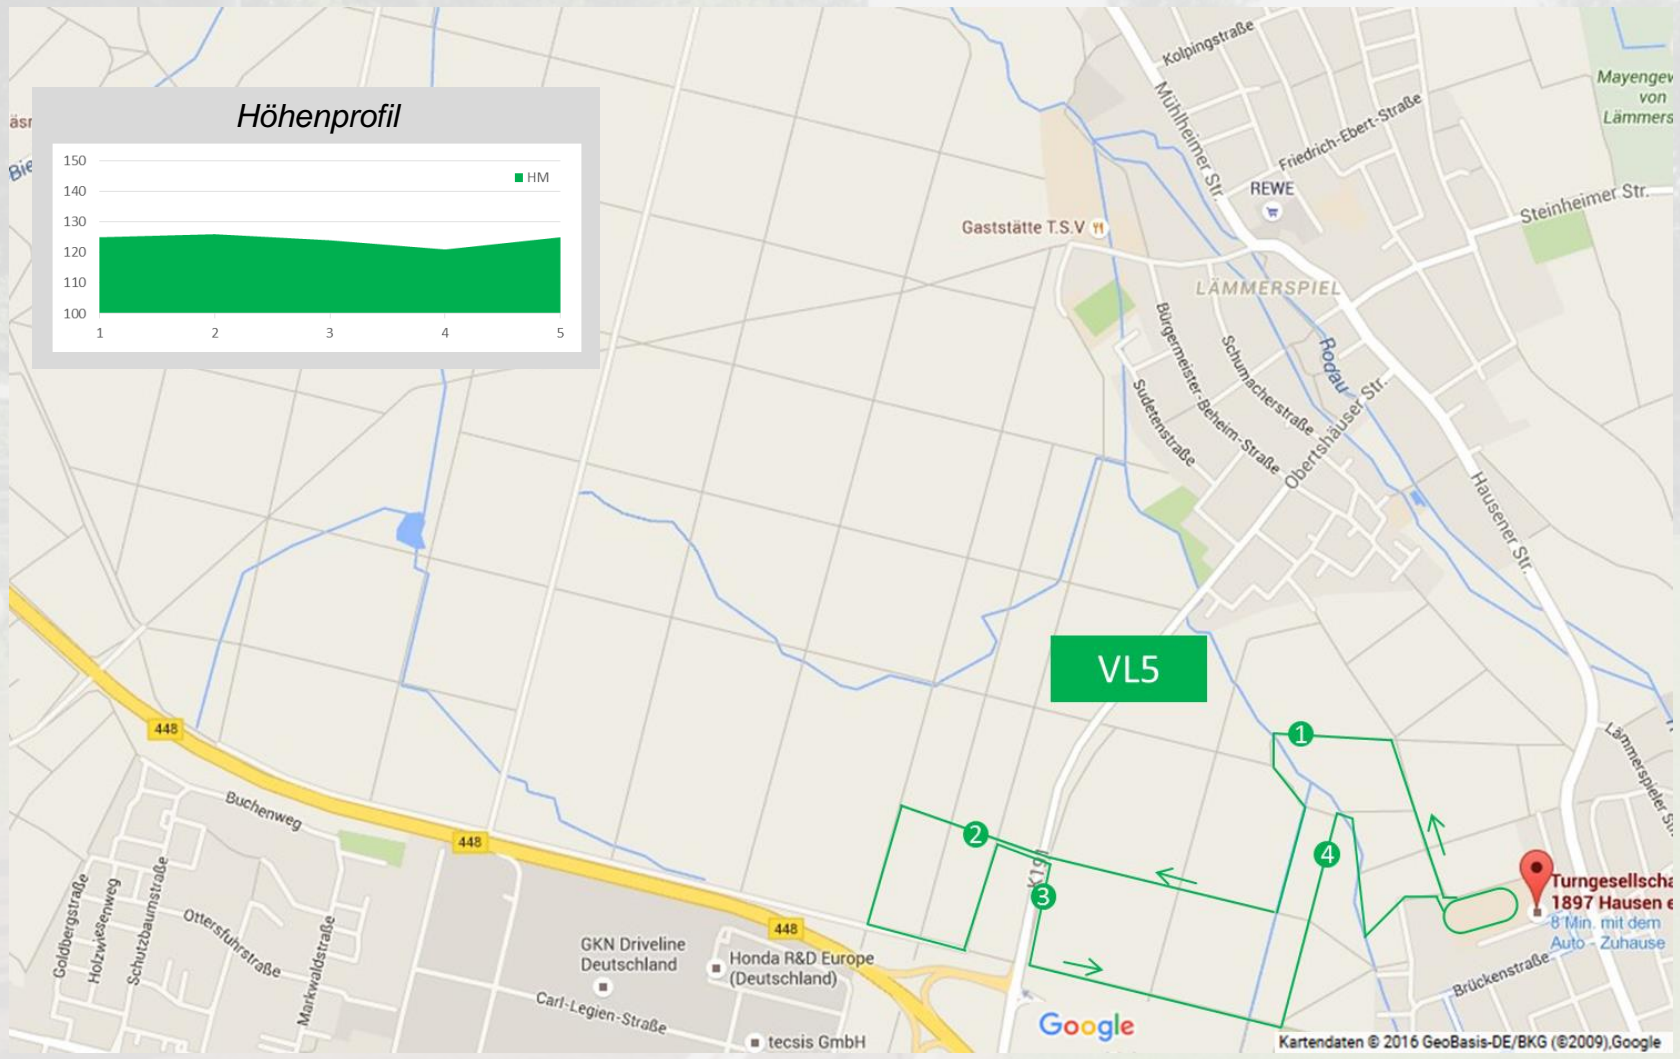

### Höhenprofil

VL5

# Streckenplan - 5 km

Turngesellschaft 1897 Hausen e.V.

# Streckenplan - 10 km

Turngesellschaft 1897 Hausen e.V.

# Streckenplan – 21,1 km

Turngesellschaft 1897 Hausen e.V.